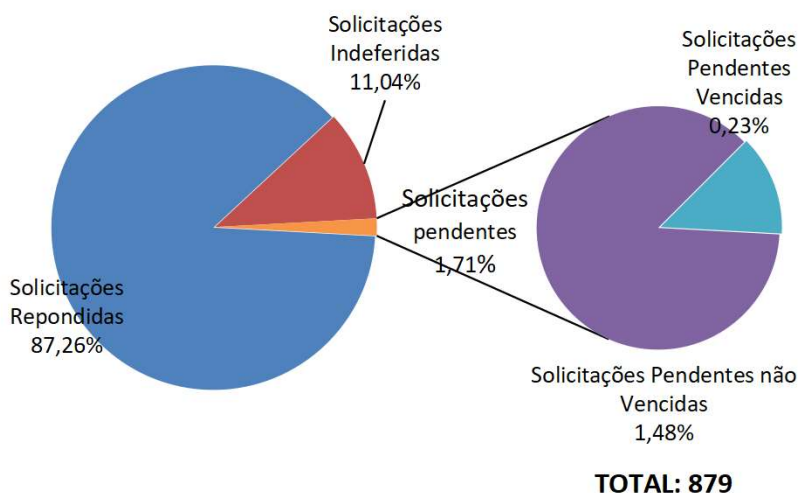

Período: DEZEMBRO de 2021*

Páginas mais visualizadas em Dezembro

ACESSOS AO PORTAL DA TRANSPARÊNCIA Acumulado 2021

Páginas visualizadas em Dezembro: 39.277
 Páginas visualizadas no ano: 634.994

Pedidos de Acesso à Informação Acumulado 2021

Órgãos mais demandados Acumulado - 2021

* Outros dados podem ser consultados no link: <http://transparencia.recife.pe.gov.br/codigos/web/lai/consultaPedido.php#result>