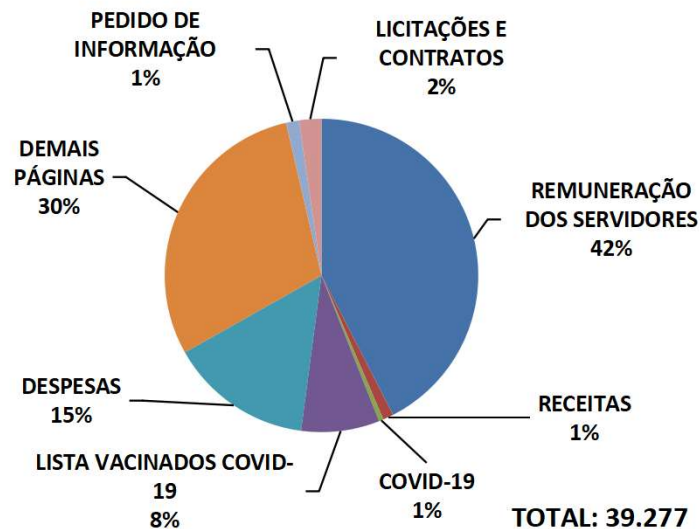

Período: DEZEMBRO de 2021*

Páginas mais visualizadas em Dezembro

ACESSOS AO PORTAL DA TRANSPARÊNCIA Acumulado 2021

Páginas visualizadas em Dezembro: 39.277
 Páginas visualizadas no ano: 634.994

Pedidos de Acesso à Informação Acumulado 2021

Órgãos mais demandados Acumulado - 2021

* Outros dados podem ser consultados no link: <http://transparencia.recife.pe.gov.br/codigos/web/lai/consultaPedido.php#result>