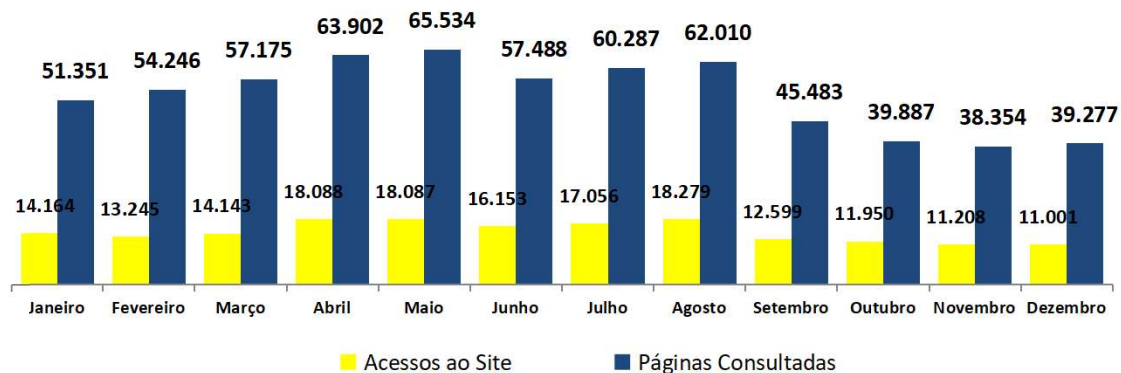

Período: DEZEMBRO de 2021*

Páginas mais visualizadas em Dezembro

ACESSOS AO PORTAL DA TRANSPARÊNCIA Acumulado 2021

Páginas visualizadas em Dezembro: 39.277
 Páginas visualizadas no ano: 634.994

Pedidos de Acesso à Informação Acumulado 2021